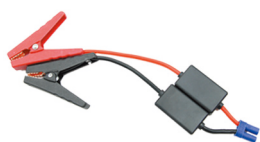

正宗品牌 全球首創

®

飛樂

Philo

EBC-601

救車行動電源第一品牌

第四代超薄羽量版汽車緊急啟動電源

唯一具備電瓶偵測功能!

- 超薄 超輕 重量只有200公克
- 美國進口晶片
- 瞬間輸出12V 200A功率啟動汽車
- 支援手機 平板 各式3C裝置充電
- 充飽可連續啟動10次以上
- 關鍵時刻不求人

投保三千萬產品責任險 品質保證

獨家電瓶偵測功能!

啟動三步驟 即時掌握電瓶健康狀態

綠燈:健康 黃燈:需注意 紅燈:檢查電瓶是否異常

正宗品牌 全球首創 台灣·歐洲·美國·中國認證

Philo

Model: 全系列

率先取得 台灣BSMI認證

經濟部標準檢驗局
驗證登錄證書 R54260
通過安規認證
安心100%

獨家率先通過國家安全級BSMI檢磁認證 (字號R54620)

防逆充專用電瓶夾

考量到使用者攜帶外出時的不便性，特別開發新款硬殼收納包，讓您可以將電源及手機一起置入充電哦!!

免費贈品

4 719868 241291

防震耐摔

收納包隨機出貨/不挑款式顏色